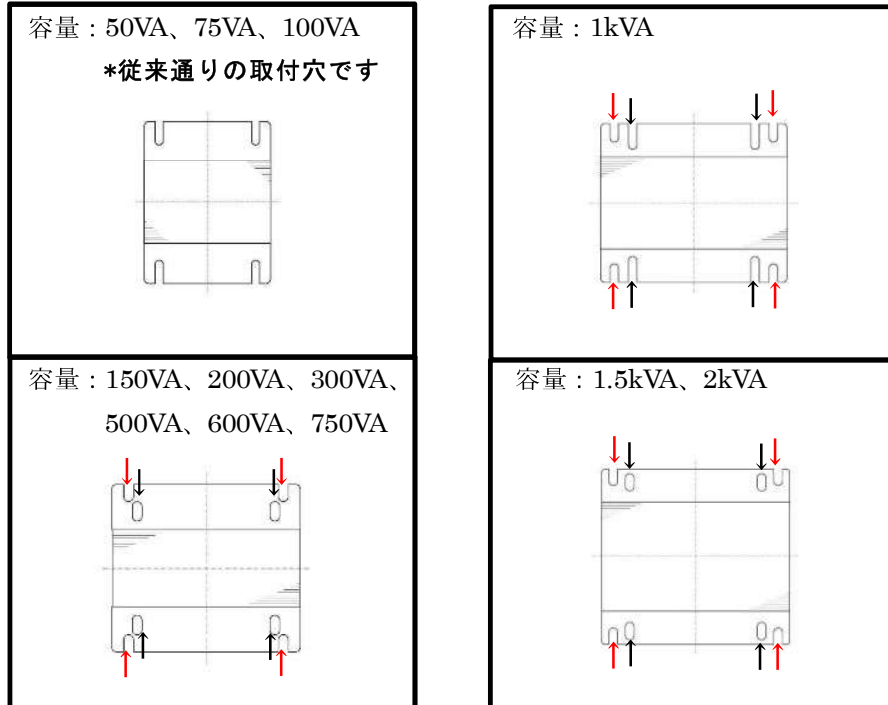

### NBS シリーズ取付穴追加、改良のご案内

拝啓 貴社ますますのご盛栄のこととお慶び申し上げます。平素は格別のご高配を賜り、厚く御礼申し上げます。

この度、以前より問題視されておりました、NBS シリーズの取付し難いという問題点を解消するべく、**2015年1月5日出荷分**より取付穴を追加、改良致します。(※)

既存の取付穴でも固定できますし、今回追加した、新しい取付穴でも固定可能です。

※ 容量 2.5kVA、3kVA は、既存取付穴で取付に弊害がありませんので、変更は御座いません。

敬具

改良版 取付イメージ図

内側の矢印が従来の取付穴です  
外側の矢印が新しく追加した取付穴です